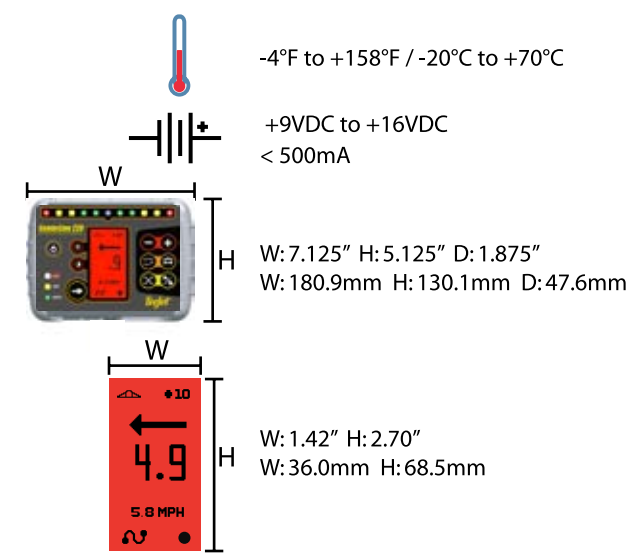

CenterLine® 220

Mølhavevej 2
9440 Aabybro
Denmark
Tel. +45 9696 2500 Fax +45 9696 2501
www.teejet.com