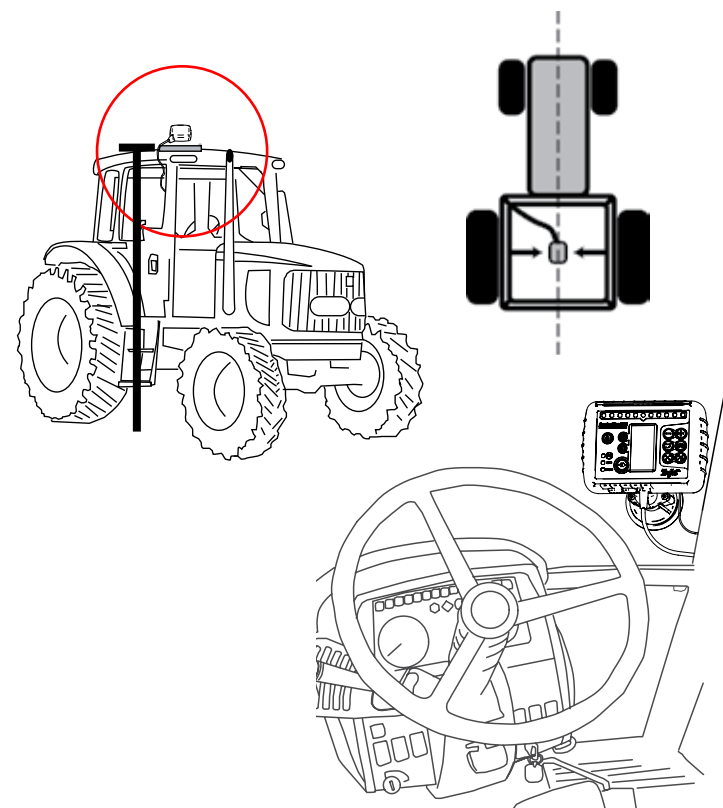

CenterLine® 220

- ON / OFF, LIGAR / DESLIGAR, LIGAR / DESLIGAR, MARCHÉ / ARRET, EIN / AUS, AAN / UIT, HA / ПРОЧЬ
- Brightness, Brillo, Brilho, Éclairage, Helligkeit, Lichtsterkte, Яркость
- Contrast, Contraste, Contraste, Contraste, Kontrast, Contrast, Контраст
- Change Page, Cambie La Página, Mude A Página, Changez mode d'affichage, Ändern Sie Seite, Verander pagina, Следующая страница
- Decrease, Disminuir, Diminuir, Diminuer, Vermindern, Verminder, Уменьшение
- Increase, Aumentar, Aumentar, Augmenter, Erhöhen, Verhoog, Увеличение
- Guidance Mode, Patrón De la orientación, Padrão de Orientação, Mode de guidage, Führungsmodus, Begeleidingsmode, Метод руководства
- Swath Width, Ancho de la faixa, Largura da faixa, Largeur de travail, Arbeitsbreite, Werkbreedte, Рабочая ширина
- Return to Point, Vuelva al punto, Retorne ao ponto, Revenir au point, Zurück zu Punkt, Terug naar punt, Назад к пункту
- Mark A/B, Marque A/B, Marque A/B, Marquer A/B, A/B erstellen, Markeer A/B, A/B установить