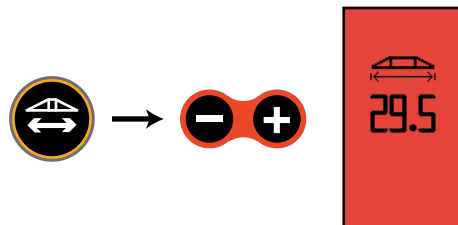

CenterLine® 220

- ON / OFF, LIGAR / DESLIGAR, LIGAR / DESLIGAR, MARCHÉ / ARRET, EIN / AUS, AAN / UIT, HA / ПРОЧЬ
- Brightness, Brillo, Brilho, Éclairage, Helligkeit, Lichtsterkte, Яркость
- Contrast, Contraste, Contraste, Contraste, Kontrast, Contrast, Контраст
- Change Page, Cambie La Página, Mude A Página, Changez mode d'affichage, Ändern Sie Seite, Verander pagina, Следующая страница
- Decrease, Disminuir, Diminuir, Diminuer, Vermindern, Verminder, Уменьшение
- Increase, Aumentar, Aumentar, Augmenter, Erhöhen, Verhoog, Увеличение
- Guidance Mode, Patrón De la orientación, Padrão de Orientação, Mode de guidage, Führungsmodus, Begeleidingsmode, Метод руководства
- Swath Width, Ancho de la faixa, Largura da faixa, Largeur de travail, Arbeitsbreite, Werkbreedte, Рабочая ширина
- Return to Point, Vuelva al punto, Retorne ao ponto, Revenir au point, Zurück zu Punkt, Terug naar punt, Назад к пункту
- Mark A/B, Marque A/B, Marque A/B, Marquer A/B, A/B erstellen, Markeer A/B, A/B установить