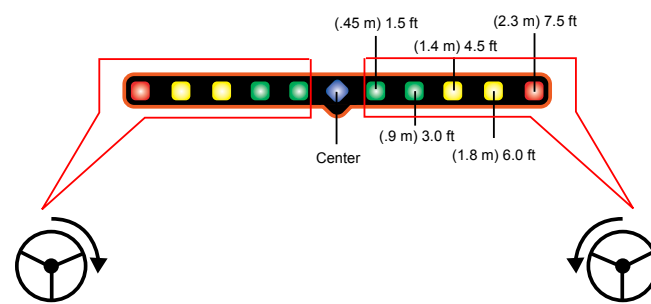

CenterLine® 220

- ON / OFF, LIGAR / DESLIGAR, LIGAR / DESLIGAR, MARCHÉ / ARRET, EIN / AUS, AAN / UIT, HA / ПРОЧЬ
- Brightness, Brillo, Brilho, Éclairage, Helligkeit, Lichtsterkte, Яркость
- Contrast, Contraste, Contraste, Contraste, Kontrast, Contrast, Контраст
- Change Page, Cambie La Página, Mude A Página, Changez mode d'affichage, Ändern Sie Seite, Verander pagina, Следующая страница
- Decrease, Disminuir, Diminuir, Diminuer, Vermindern, Verminder, Уменьшение
- Increase, Aumentar, Aumentar, Augmenter, Erhöhen, Verhoog, Увеличение
- Guidance Mode, Patrón De la orientación, Padrão de Orientação, Mode de guidage, Führungsmodus, Begeleidingsmode, Метод руководства
- Swath Width, Ancho de la faixa, Largura da faixa, Largeur de travail, Arbeitsbreite, Werkbreedte, Рабочая ширина
- Return to Point, Vuelva al punto, Retorne ao ponto, Revenir au point, Zurück zu Punkt, Terug naar punt, Назад к пункту
- Mark A/B, Marque A/B, Marque A/B, Marquer A/B, A/B erstellen, Markeer A/B, A/B установить