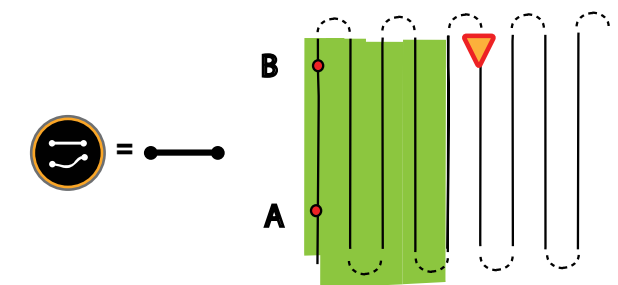

CenterLine® 220

- ON / OFF, LIGAR / DESLIGAR, LIGAR / DESLIGAR, MARCHÉ / ARRET, EIN / AUS, AAN / UIT, HA / ПРОЧЬ
- Brightness, Brillo, Brilho, Éclairage, Helligkeit, Lichtsterkte, Яркость
- Contrast, Contraste, Contraste, Contraste, Kontrast, Contrast, Контраст
- Change Page, Cambie La Página, Mude A Página, Changez mode d'affichage, Ändern Sie Seite, Verander pagina, Следующая страница
- Decrease, Disminuir, Diminuir, Diminuer, Vermindern, Verminder, Уменьшение
- Increase, Aumentar, Aumentar, Augmenter, Erhöhen, Verhoog, Увеличение
- Guidance Mode, Patrón De la orientación, Padrão de Orientação, Mode de guidage, Führungsmodus, Begeleidingsmode, Метод руководства
- Swath Width, Ancho de la faixa, Largura da faixa, Largeur de travail, Arbeitsbreite, Werkbreedte, Рабочая ширина
- Return to Point, Vuelva al punto, Retorne ao ponto, Revenir au point, Zurück zu Punkt, Terug naar punt, Назад к пункту
- Mark A/B, Marque A/B, Marque A/B, Marquer A/B, A/B erstellen, Markeer A/B, A/B установить