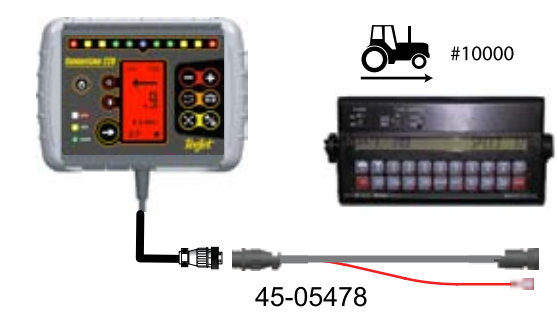

CenterLine® 220

Mølhavevej 2
9440 Aabybro
Denmark
Tel. +45 9696 2500 Fax +45 9696 2501
www.teejet.com