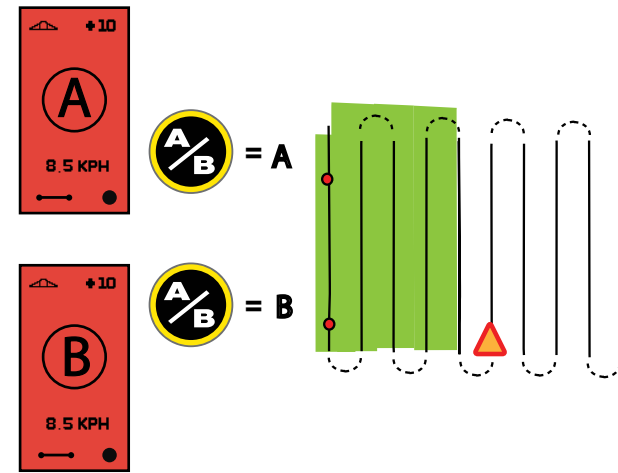

CenterLine® 220

- ON / OFF, LIGAR / DESLIGAR, LIGAR / DESLIGAR, MARCHÉ / ARRET, EIN / AUS, AAN / UIT, HA / ПРОЧЬ
- Brightness, Brillo, Brilho, Éclairage, Helligkeit, Lichtsterkte, Яркость
- Contrast, Contraste, Contraste, Contraste, Kontrast, Contrast, Контраст
- Change Page, Cambie La Página, Mude A Página, Changez mode d'affichage, Ändern Sie Seite, Verander pagina, Следующая страница
- Decrease, Disminuir, Diminuir, Diminuer, Vermindern, Verminder, Уменьшение
- Increase, Aumentar, Aumentar, Augmenter, Erhöhen, Verhoog, Увеличение
- Guidance Mode, Patrón De la orientación, Padrão de Orientação, Mode de guidage, Führungsmodus, Begeleidingsmode, Метод руководства
- Swath Width, Ancho de la faixa, Largura da faixa, Largeur de travail, Arbeitsbreite, Werkbreedte, Рабочая ширина
- Return to Point, Vuelva al punto, Retorne ao ponto, Revenir au point, Zurück zu Punkt, Terug naar punt, Назад к пункту
- Mark A/B, Marque A/B, Marque A/B, Marquer A/B, A/B erstellen, Markeer A/B, A/B установить