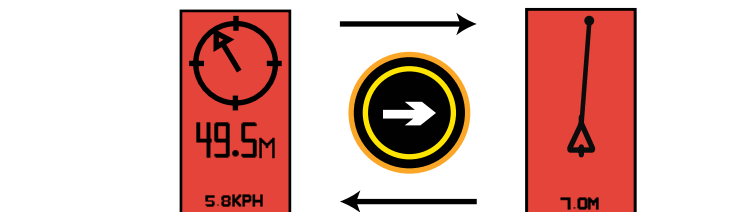

CenterLine® 220

- ON / OFF, LIGAR / DESLIGAR, LIGAR / DESLIGAR, MARCHÉ / ARRET, EIN / AUS, AAN / UIT, HA / ПРОЧЬ
- Brightness, Brillo, Brilho, Éclairage, Helligkeit, Lichtsterkte, Яркость
- Contrast, Contraste, Contraste, Contraste, Kontrast, Contrast, Контраст
- Change Page, Cambie La Página, Mude A Página, Changez mode d'affichage, Ändern Sie Seite, Verander pagina, Следующая страница
- Decrease, Disminuir, Diminuir, Diminuer, Vermindern, Verminder, Уменьшение
- Increase, Aumentar, Aumentar, Augmenter, Erhöhen, Verhoog, Увеличение
- Guidance Mode, Patrón De la orientación, Padrão de Orientação, Mode de guidage, Führungsmodus, Begeleidingsmode, Метод руководства
- Swath Width, Ancho de la faixa, Largura da faixa, Largeur de travail, Arbeitsbreite, Werkbreedte, Рабочая ширина
- Return to Point, Vuelva al punto, Retorne ao ponto, Revenir au point, Zurück zu Punkt, Terug naar punt, Назад к пункту
- Mark A/B, Marque A/B, Marque A/B, Marquer A/B, A/B erstellen, Markeer A/B, A/B установить