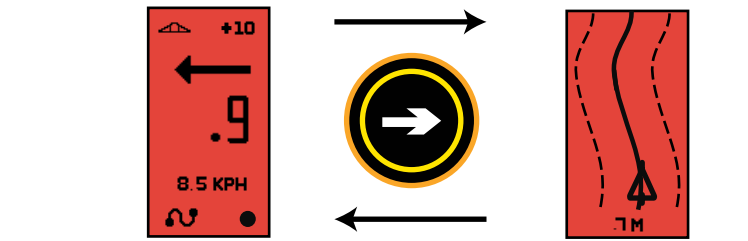

CenterLine® 220

- ON / OFF, LIGAR / DESLIGAR, LIGAR / DESLIGAR, MARCHÉ / ARRET, EIN / AUS, AAN / UIT, HA / ПРОЧЬ
- Brightness, Brillo, Brilho, Éclairage, Helligkeit, Lichtsterkte, Яркость
- Contrast, Contraste, Contraste, Contraste, Kontrast, Contrast, Контраст
- Change Page, Cambie La Página, Mude A Página, Changez mode d'affichage, Ändern Sie Seite, Verander pagina, Следующая страница
- Decrease, Disminuir, Diminuir, Diminuer, Vermindern, Verminder, Уменьшение
- Increase, Aumentar, Aumentar, Augmenter, Erhöhen, Verhoog, Увеличение
- Guidance Mode, Patrón De la orientación, Padrão de Orientação, Mode de guidage, Führungsmodus, Begeleidingsmode, Метод руководства
- Swath Width, Ancho de la faixa, Largura da faixa, Largeur de travail, Arbeitsbreite, Werkbreedte, Рабочая ширина
- Return to Point, Vuelva al punto, Retorne ao ponto, Revenir au point, Zurück zu Punkt, Terug naar punt, Назад к пункту
- Mark A/B, Marque A/B, Marque A/B, Marquer A/B, A/B erstellen, Markeer A/B, A/B установить