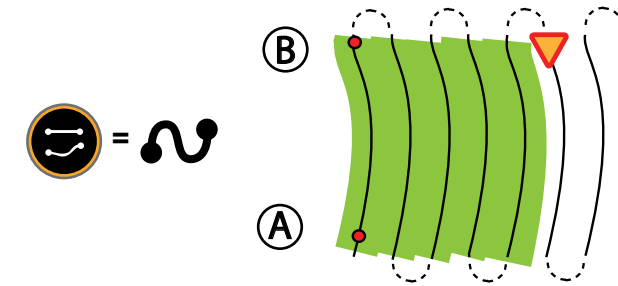

CenterLine® 220

- ON / OFF, LIGAR / DESLIGAR, LIGAR / DESLIGAR, MARCHÉ / ARRET, EIN / AUS, AAN / UIT, HA / ПРОЧЬ
- Brightness, Brillo, Brilho, Éclairage, Helligkeit, Lichtsterkte, Яркость
- Contrast, Contraste, Contraste, Contraste, Kontrast, Contrast, Контраст
- Change Page, Cambie La Página, Mude A Página, Changez mode d'affichage, Ändern Sie Seite, Verander pagina, Следующая страница
- Decrease, Disminuir, Diminuir, Diminuer, Vermindern, Verminder, Уменьшение
- Increase, Aumentar, Aumentar, Augmenter, Erhöhen, Verhoog, Увеличение
- Guidance Mode, Patrón De la orientación, Padrão de Orientação, Mode de guidage, Führungsmodus, Begeleidingsmode, Метод руководства
- Swath Width, Ancho de la faixa, Largura da faixa, Largeur de travail, Arbeitsbreite, Werkbreedte, Рабочая ширина
- Return to Point, Vuelva al punto, Retorne ao ponto, Revenir au point, Zurück zu Punkt, Terug naar punt, Назад к пункту
- Mark A/B, Marque A/B, Marque A/B, Marquer A/B, A/B erstellen, Markeer A/B, A/B установить