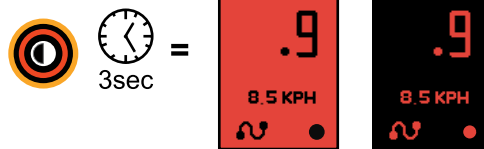

CenterLine® 220

- ON / OFF, LIGAR / DESLIGAR, LIGAR / DESLIGAR, MARCHÉ / ARRET, EIN / AUS, AAN / UIT, HA / ПРОЧЬ
- Brightness, Brillo, Brilho, Éclairage, Helligkeit, Lichtsterkte, Яркость
- Contrast, Contraste, Contraste, Contraste, Kontrast, Contrast, Контраст
- Change Page, Cambie La Página, Mude A Página, Changez mode d'affichage, Ändern Sie Seite, Verander pagina, Следующая страница
- Decrease, Disminuir, Diminuir, Diminuer, Vermindern, Verminder, Уменьшение
- Increase, Aumentar, Aumentar, Augmenter, Erhöhen, Verhoog, Увеличение
- Guidance Mode, Patrón De la orientación, Padrão de Orientação, Mode de guidage, Führungsmodus, Begeleidingsmode, Метод руководства
- Swath Width, Ancho de la faixa, Largura da faixa, Largeur de travail, Arbeitsbreite, Werkbreedte, Рабочая ширина
- Return to Point, Vuelva al punto, Retorne ao ponto, Revenir au point, Zurück zu Punkt, Terug naar punt, Назад к пункту
- Mark A/B, Marque A/B, Marque A/B, Marquer A/B, A/B erstellen, Markeer A/B, A/B установить