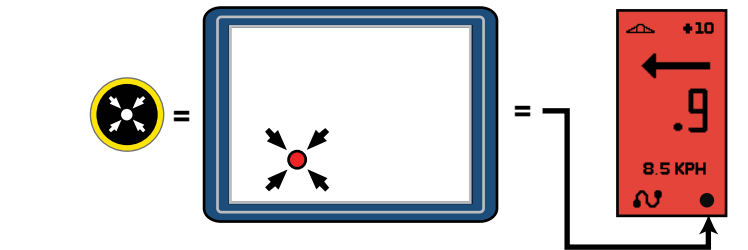

CenterLine® 220

- ON / OFF, LIGAR / DESLIGAR, LIGAR / DESLIGAR, MARCHÉ / ARRET, EIN / AUS, AAN / UIT, HA / ПРОЧЬ
- Brightness, Brillo, Brilho, Éclairage, Helligkeit, Lichtsterkte, Яркость
- Contrast, Contraste, Contraste, Contraste, Kontrast, Contrast, Контраст
- Change Page, Cambie La Página, Mude A Página, Changez mode d'affichage, Ändern Sie Seite, Verander pagina, Следующая страница
- Decrease, Disminuir, Diminuir, Diminuer, Vermindern, Verminder, Уменьшение
- Increase, Aumentar, Aumentar, Augmenter, Erhöhen, Verhoog, Увеличение
- Guidance Mode, Patrón De la orientación, Padrão de Orientação, Mode de guidage, Führungsmodus, Begeleidingsmode, Метод руководства
- Swath Width, Ancho de la faixa, Largura da faixa, Largeur de travail, Arbeitsbreite, Werkbreedte, Рабочая ширина
- Return to Point, Vuelva al punto, Retorne ao ponto, Revenir au point, Zurück zu Punkt, Terug naar punt, Назад к пункту
- Mark A/B, Marque A/B, Marque A/B, Marquer A/B, A/B erstellen, Markeer A/B, A/B установить