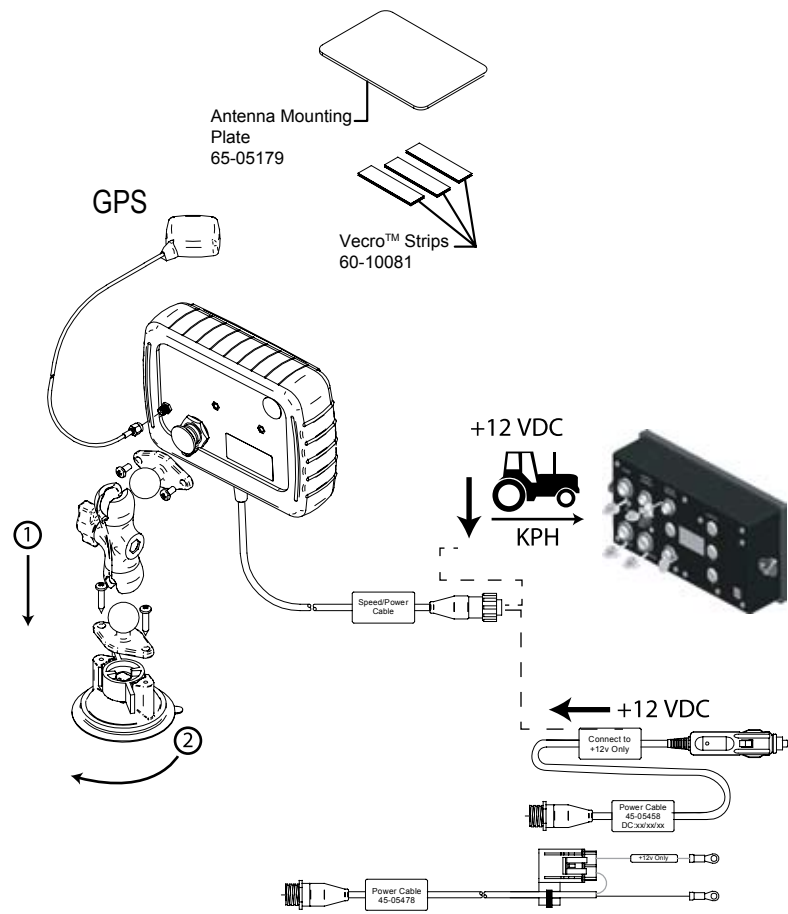

CenterLine® 220

- ON / OFF, LIGAR / DESLIGAR, LIGAR / DESLIGAR, MARCHÉ / ARRET, EIN / AUS, AAN / UIT, HA / ПРОЧЬ
- Brightness, Brillo, Brilho, Éclairage, Helligkeit, Lichtsterkte, Яркость
- Contrast, Contraste, Contraste, Contraste, Kontrast, Contrast, Контраст
- Change Page, Cambie La Página, Mude A Página, Changez mode d'affichage, Ändern Sie Seite, Verander pagina, Следующая страница
- Decrease, Disminuir, Diminuir, Diminuer, Vermindern, Verminder, Уменьшение
- Increase, Aumentar, Aumentar, Augmenter, Erhöhen, Verhoog, Увеличение
- Guidance Mode, Patrón De la orientación, Padrão de Orientação, Mode de guidage, Führungsmodus, Begeleidingsmode, Метод руководства
- Swath Width, Ancho de la faixa, Largura da faixa, Largeur de travail, Arbeitsbreite, Werkbreedte, Рабочая ширина
- Return to Point, Vuelva al punto, Retorne ao ponto, Revenir au point, Zurück zu Punkt, Terug naar punt, Назад к пункту
- Mark A/B, Marque A/B, Marque A/B, Marquer A/B, A/B erstellen, Markeer A/B, A/B установить