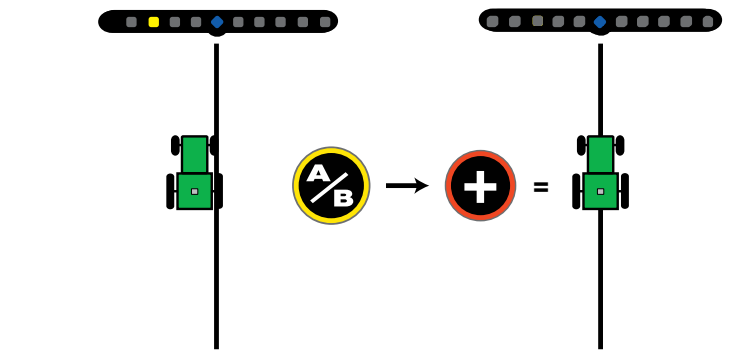

CenterLine® 220

- ON / OFF, LIGAR / DESLIGAR, LIGAR / DESLIGAR, MARCHÉ / ARRET, EIN / AUS, AAN / UIT, HA / ПРОЧЬ
- Brightness, Brillo, Brilho, Éclairage, Helligkeit, Lichtsterkte, Яркость
- Contrast, Contraste, Contraste, Contraste, Kontrast, Contrast, Контраст
- Change Page, Cambie La Página, Mude A Página, Changez mode d'affichage, Ändern Sie Seite, Verander pagina, Следующая страница
- Decrease, Disminuir, Diminuir, Diminuer, Vermindern, Verminder, Уменьшение
- Increase, Aumentar, Aumentar, Augmenter, Erhöhen, Verhoog, Увеличение
- Guidance Mode, Patrón De la orientación, Padrão de Orientação, Mode de guidage, Führungsmodus, Begeleidingsmode, Метод руководства
- Swath Width, Ancho de la faixa, Largura da faixa, Largeur de travail, Arbeitsbreite, Werkbreedte, Рабочая ширина
- Return to Point, Vuelva al punto, Retorne ao ponto, Revenir au point, Zurück zu Punkt, Terug naar punt, Назад к пункту
- Mark A/B, Marque A/B, Marque A/B, Marquer A/B, A/B erstellen, Markeer A/B, A/B установить