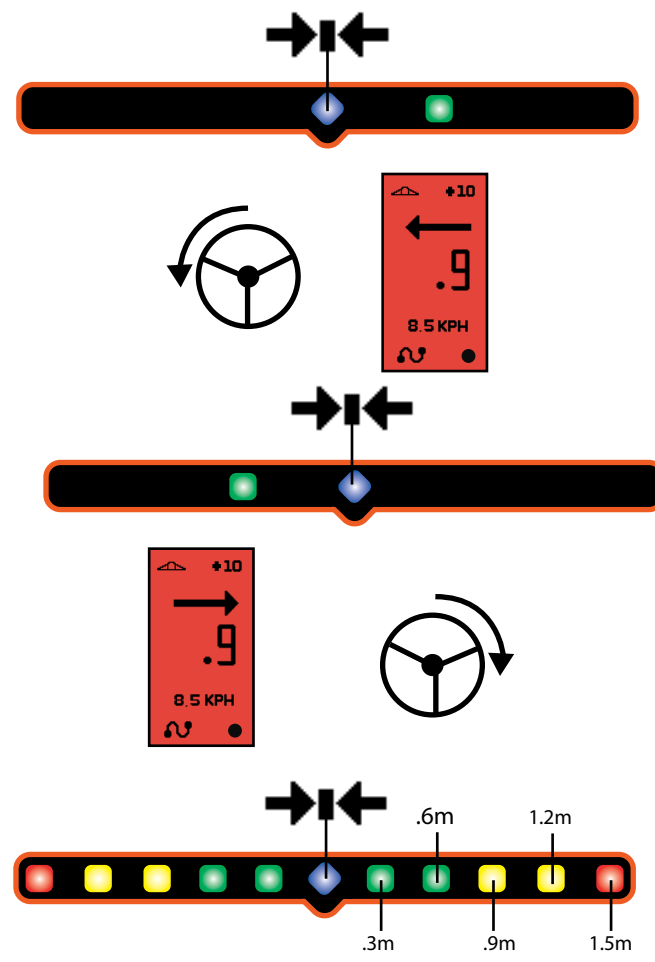

CenterLine® 220

Mølhavevej 2
9440 Aabybro
Denmark
Tel. +45 9696 2500 Fax +45 9696 2501
www.teejet.com